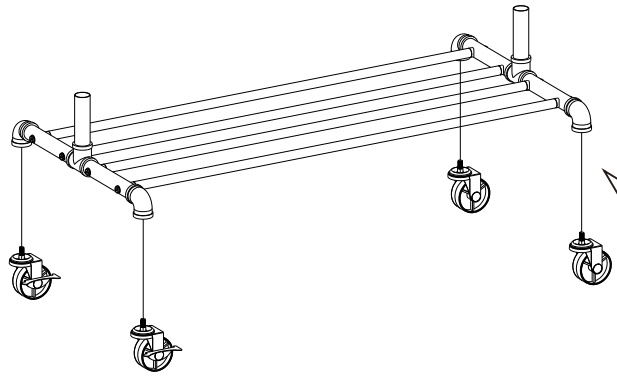

H		8PCS
J		8PCS
K		8PCS

2