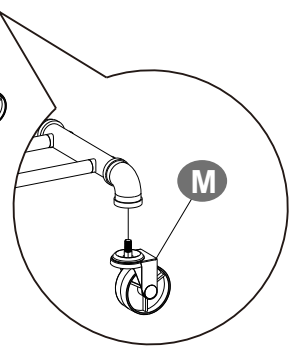

H		8PCS
J		8PCS
K		8PCS

2